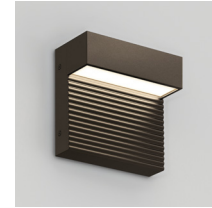

DARK SKY PRO
LARGE
120OUT-DS-MB

142

DARK SKY PRO
SMALL
60OUT-DS-BZ171DD10-J

143

DARK SKY PRO
SMALL
60OUT-DS-MB171DD10-J

144

DARK SKY PRO STEP
LARGE
12ST-DS-BZ10TE10

145