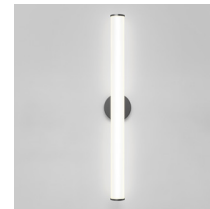

HALO
OUP-HPC-BLJ

154

HEADLINE
OUT-HA-MB

155

KALIO 18 IN
18SCO-KA-BL1710V-JA

156

KALIO 32 IN
32SCO-KA-BL1710V-JA

157