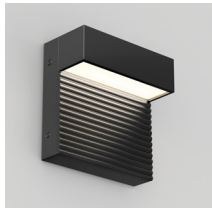

DARK SKY PRO
LARGE
120OUT-DS-MB

142

DARK SKY PRO
SMALL
60OUT-DS-BZ171DD10-J

143

DARK SKY PRO
SMALL
60OUT-DS-MB171DD10-J

144

DARK SKY PRO STEP
LARGE
12ST-DS-BZ10TE10

145